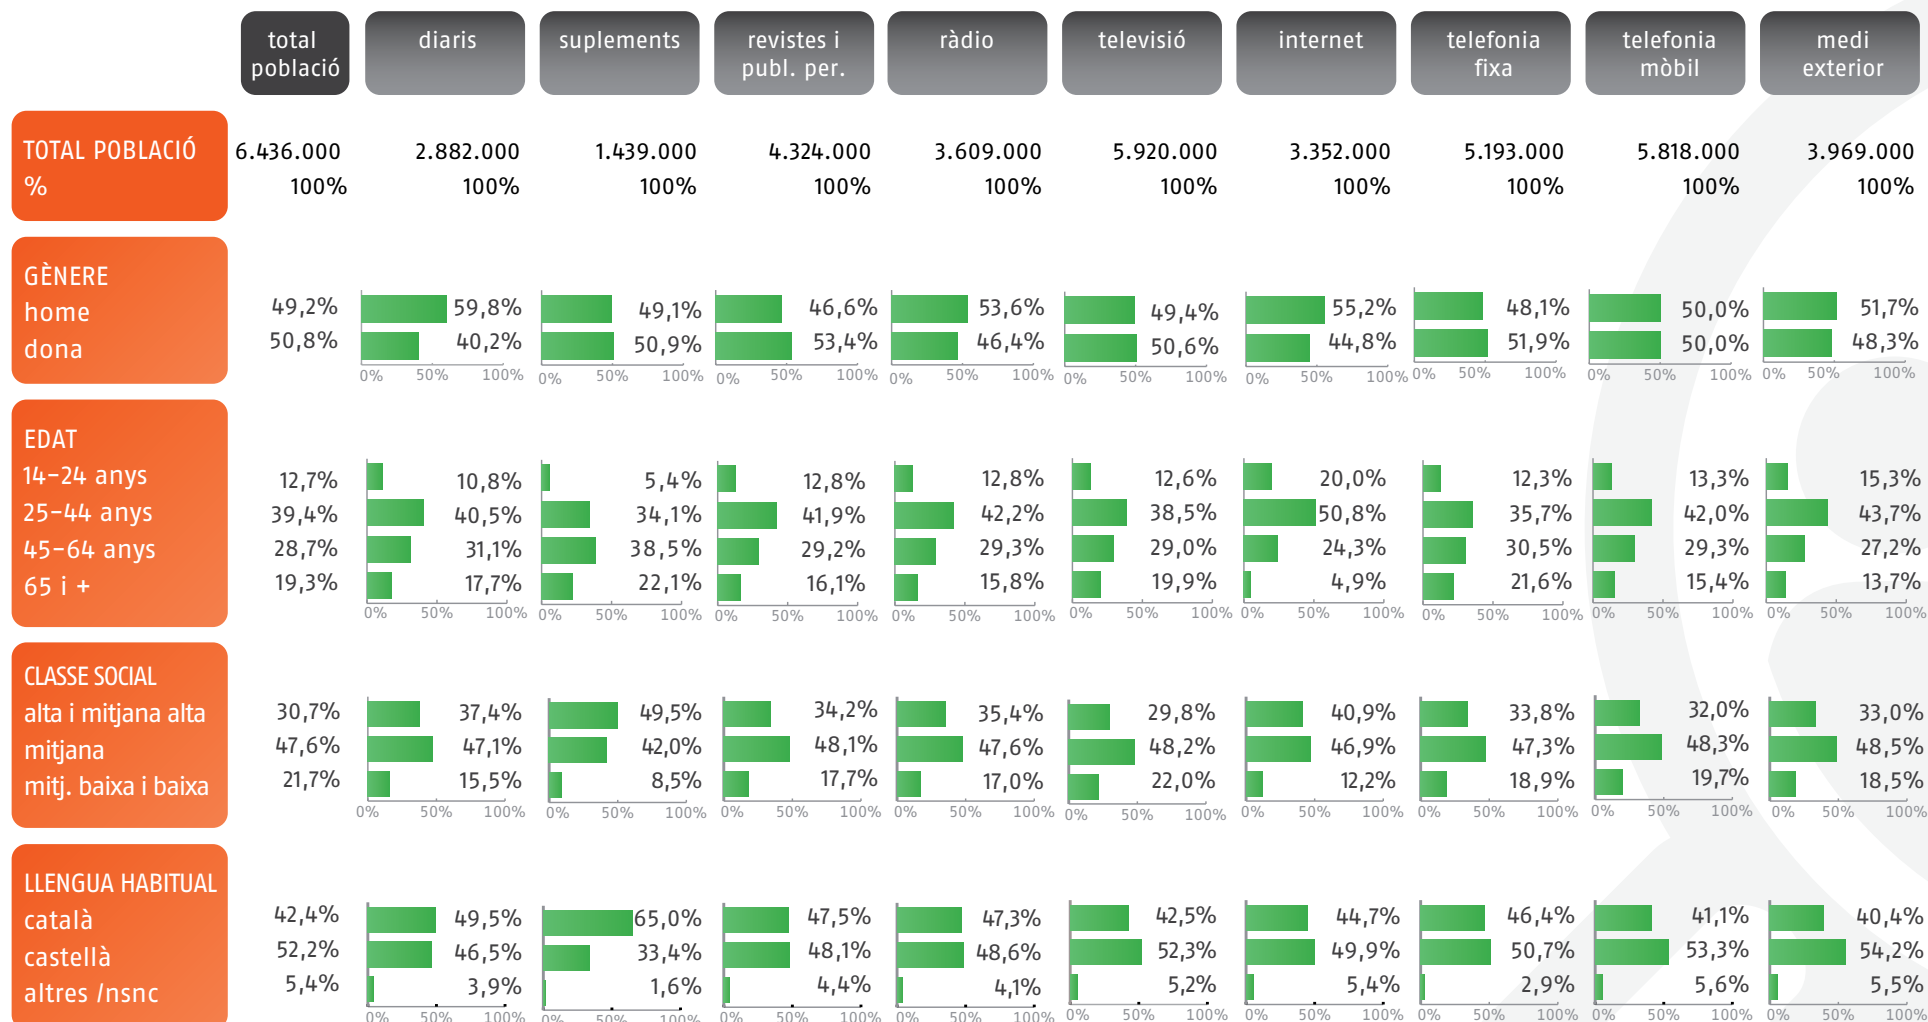

Estructura de Mitjans

AUDIÈNCIA GENERAL DE MITJANS. PERFIL DE L'AUDIÈNCIA PER VARIABLES SOCIODEMOGRÀFIQUES

% vertical. Exemple de lectura: El 59,8% dels lectors de premsa diària són homes

Àmbit: Catalunya

AUDIÈNCIA:
Diaris: lectors/dia
Suplements: lectors/setmana
Revistes: lectors/període publicació
Ràdio: oients/dia (dill-diu)
Televisió: telespectadors/dia
Internet: usuaris/dia
Telefonía fixa: individus amb línia fixa a la llar
Telefonía mòbil: total usuaris
Exterior: suports/dia

© Font: Baròmetre de la Comunicació i la Cultura. Any mòbil novembre 2010 - octubre 2011