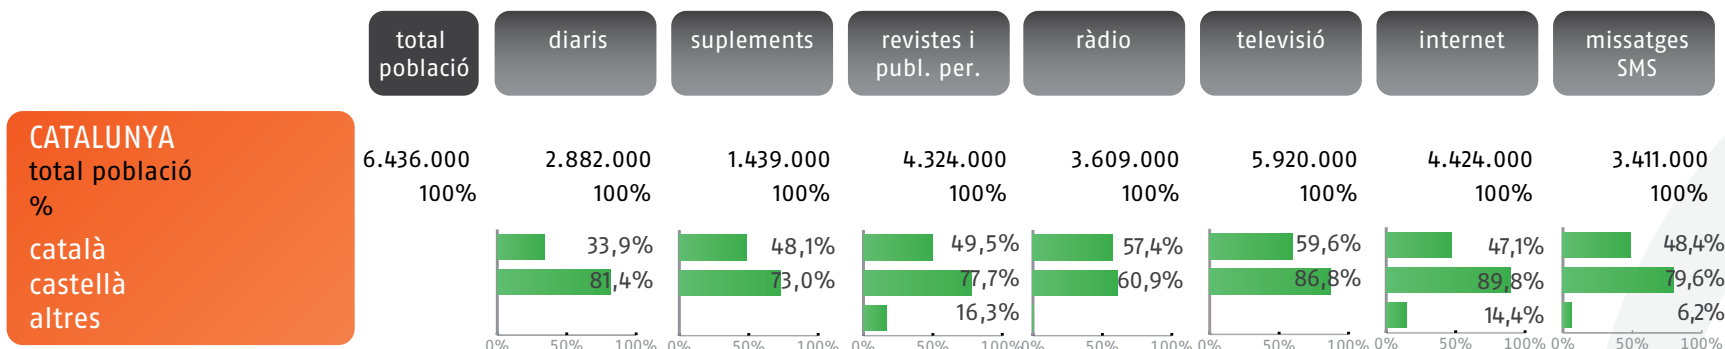

Estructura de Mitjans

AUDIÈNCIA GENERAL DE MITJANS. LENGUA DE CONSUM

% vertical. Exemple de lectura: El 33,9% dels lectors de premsa diària llegeixen diaris en català i el 81,4% en castellà (la suma no dóna 100 degut a les duplicacions)

Àmbit: Catalunya

AUDIÈNCIA:

- **Diaris**
  llengua/diari ahir
- **Suplements**
  llengua/suplement última setmana
- **Revistes**
  llengua/revista últim període
- **Ràdio**
  llengua/ràdio ahir
- **Televisió**
  llengua/TV ahir
- **Internet**
  llengua/usos internet últim mes
- **Missatges SMS**
  llengua/sms