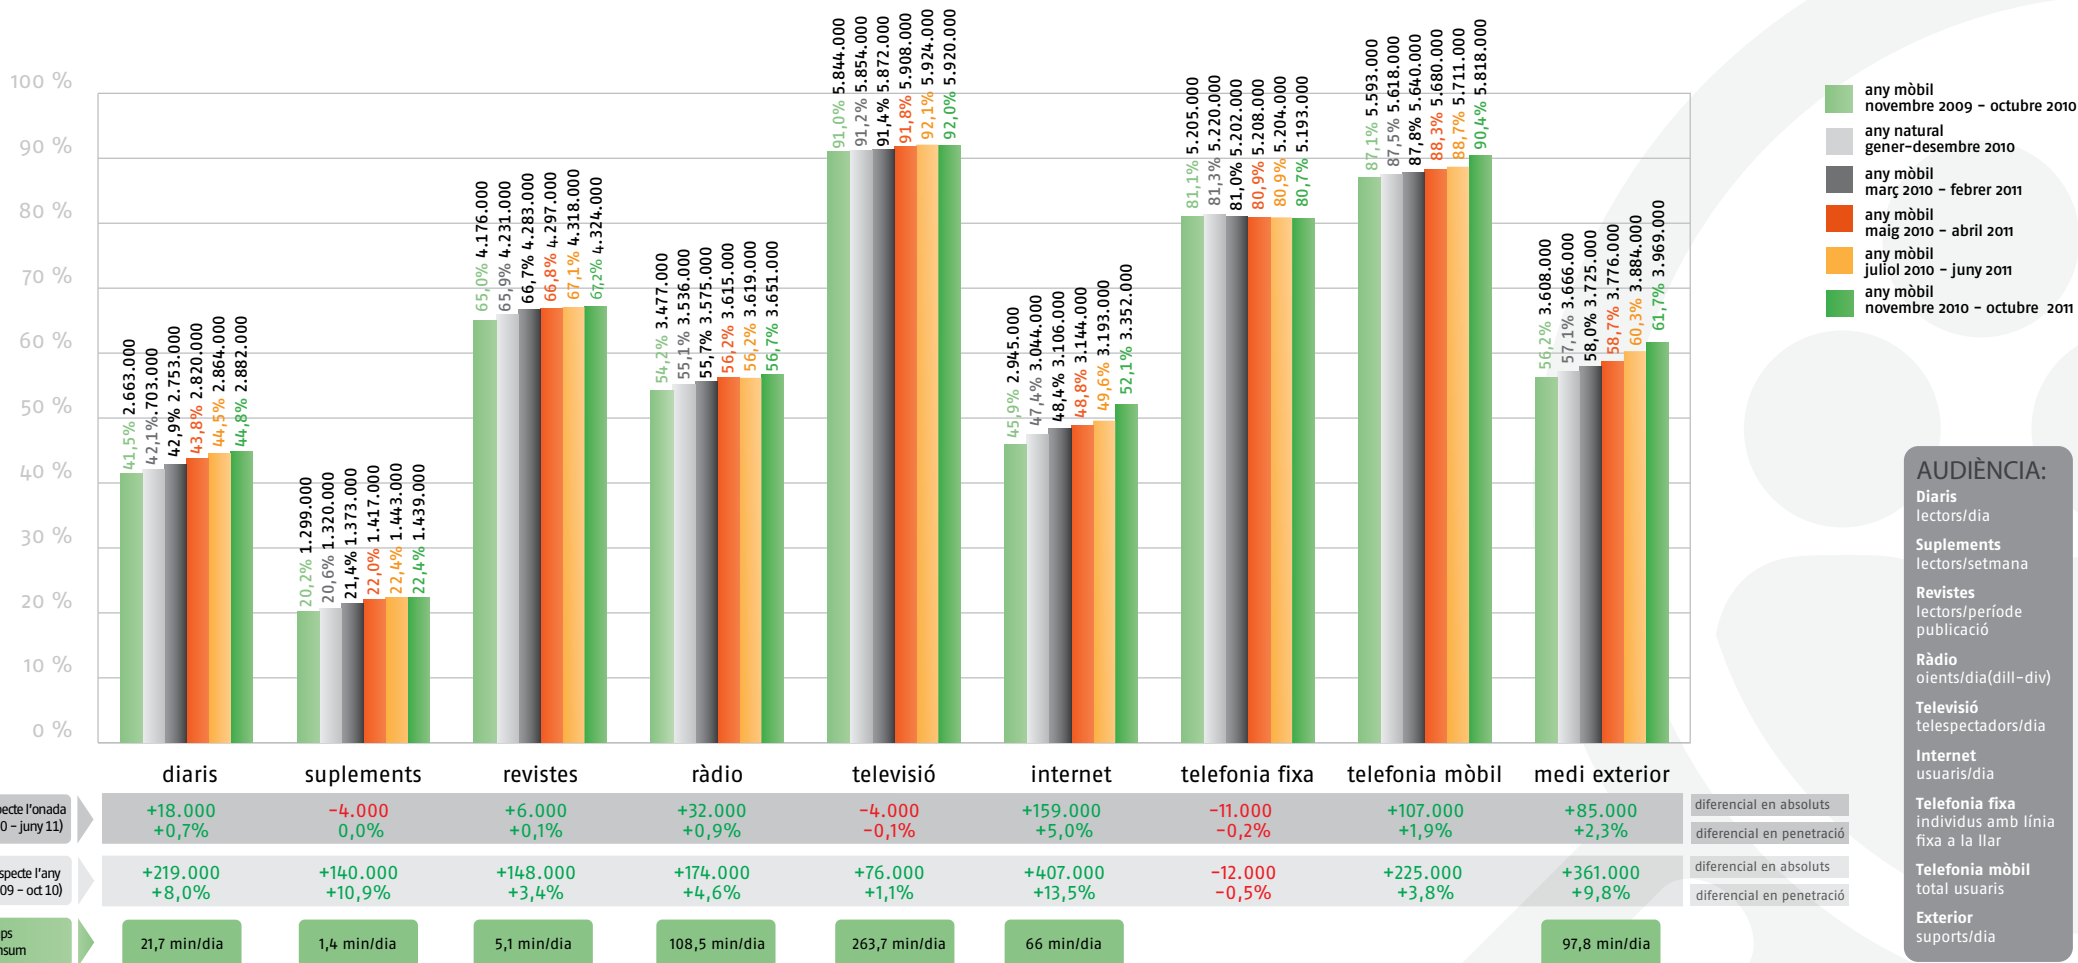

## Fitxa tècnica

<b>Tipus d'estudi</b>	<b>Estudi multimèdia d'audiències i consums culturals</b>	Estudia el consum de diaris, suplementos, revistes, ràdio, televisió, internet, telefonia, cinema, medi exterior, llibres, videojocs, música, concerts, espectacles i exposicions
<b>Metodologia</b>	TAPI, Tablet PC Assisted Personal Interviewing. Entrevistes personals assistides per tablet PC i realitzades a la llar habitual	
<b>Disseny Mostral</b>	<b>Univers</b>	Població de 14 anys i més: 6.436.000 habitants
	<b>Àmbit geogràfic</b>	Catalunya
	<b>Mostra</b>	Catalunya: 26.834 entrevistes personals
	<b>Tipus de mostreig</b>	Aleatori polietàpic estratificat
<b>Treball de camp</b>	<b>Equip de camp</b>	Equip de camp propi, entrevistadors professionals, residents a la seva zona, bilingües i amb dedicació exclusiva al Baròmetre
	<b>Durada treball de camp</b>	Treball de camp continu, els set dies de la setmana i al llarg de tot l'any

# Estructura de Mitjans

## AUDIÈNCIA GENERAL DE MITJANS. PENETRACIÓ DE CADA MITJÀ

Àmbit: **Catalunya**

% d'individus i absoluts.

Exemple de lectura: El 44,8% de la població llegeix diaris. En l'onada anterior, els lectors de diaris eren un 44,5%, i fa un any un 41,5%. En termes relatius, la penetració de la premsa diària en la població major de 14 anys ha pujat un 8% el darrer any. En termes absoluts, hi ha 219.000 lectors de diaris més que fa un any.