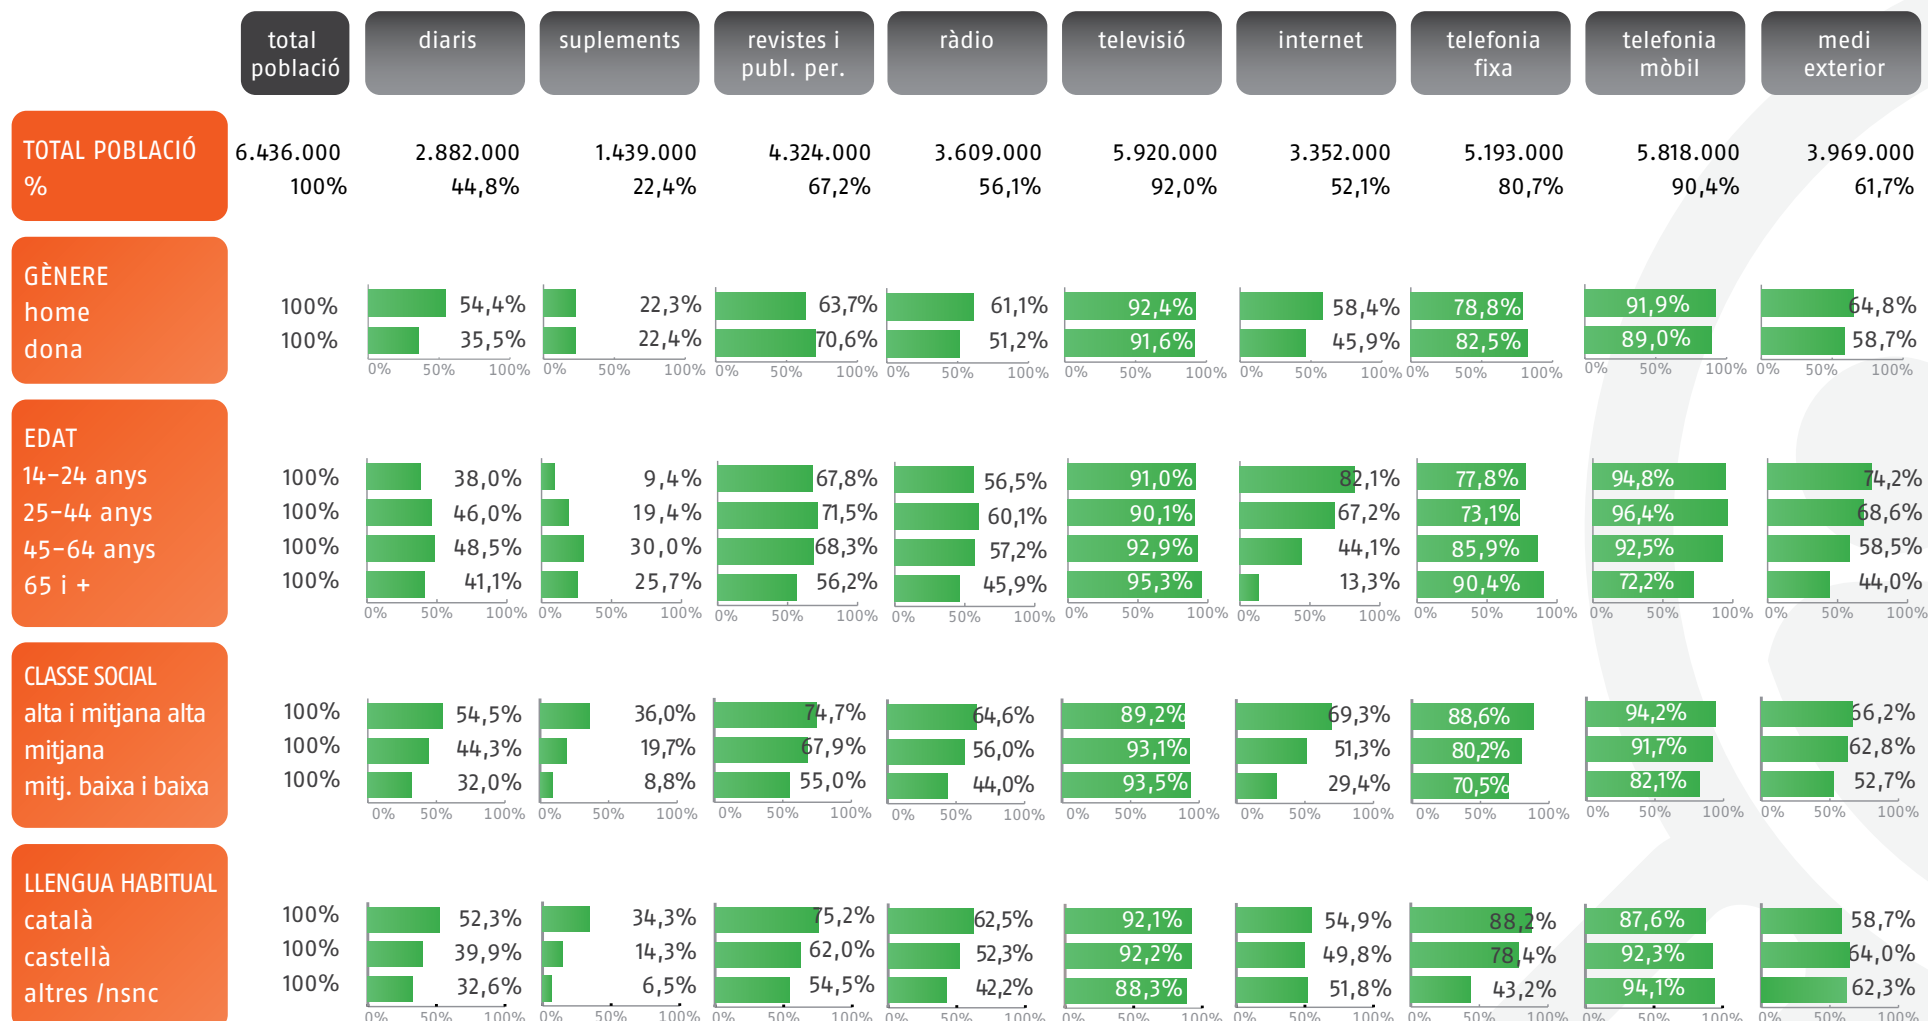

Nota: El temps dedicat a consums de mitjans només per dades any mòbil novembre 2010 - octubre 2011

# Estructura de Mitjans

AUDIÈNCIA GENERAL DE MITJANS. PENETRACIÓ DE CADA MITJÀ PER VARIABLES SOCIODEMOGRÀFIQUES

Àmbit: Catalunya

% horitzontal. Exemple de lectura: El 54,4% dels homes llegeix diaris

**AUDIÈNCIA:**  
 Diaris: lectors/dia  
 Suplements: lectors/setmana  
 Revistes: lectors/període publicació  
 Ràdio: oients/dia (dill-diu)  
 Televisió: telespectadors/dia  
 Internet: usuaris/dia  
 Telefonía fixa: individus amb línia fixa a la llar  
 Telefonía mòbil: total usuaris  
 Exterior: suports/dia