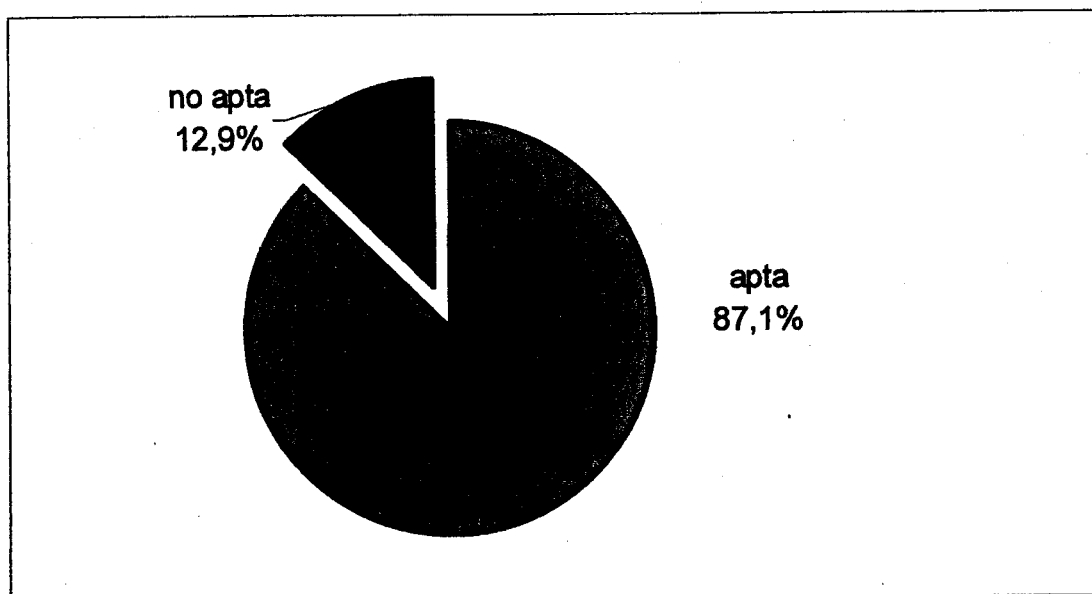

Figura 1. Pel·lícules aptes i no aptes

Per cadenes sobre el total de pel·lícules qualificades (70) trobem que totes les televisions han emès, en el període de referència, alguna obra no apta (ententent per *no apta* aquella que rep la qualificació de no recomanada per a menors de 18 anys, encara que s'admetin menors acompanyats).

Quadre 3. Qualificació de les pel·lícules segons la cadena

CADENA	Tots públics	%	NR<7 anys	%	NR<13 anys	%	NR<14 anys	%	NR<18 anys	%
TVE1	22	78,6	0	-	1	3,6	2	7,1	3	10,7
TV3	14	63,6	0	-	5	22,7	1	4,5	2	9,1
CANAL 33	1	50	0	-	0	-	0	-	1	50
TELE5	7	58,3	2	16,7	2	16,7	0	-	1	8,3
ANTENA 3	2	33,3	0	-	1	16,7	1	16,7	2	33,3
TOTAL	46	65,7	2	2,8	9	12,8	4	5,7	9	12,8

El percentatge varia notablement segons la cadena. Així, i deixant de banda al Canal 33 per la seva baixa presència absoluta (només dues pel·lícules), una de cada 3 obres no són aptes; segueixen, en ordre decreixent, TVE1 (10,7% de les obres), TV3 (9,1%) i Tele 5 (8,3%).